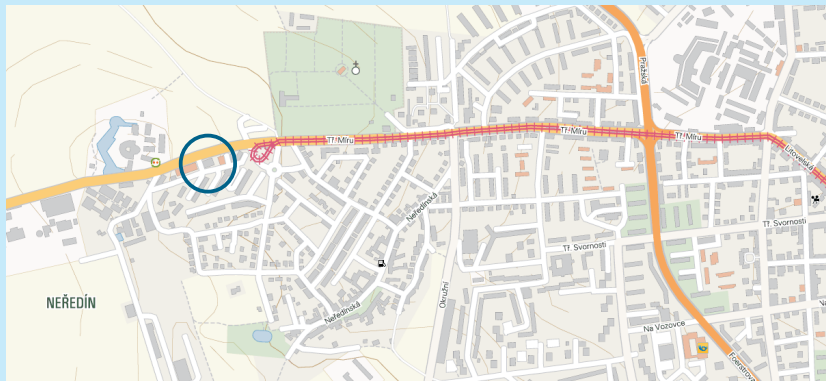

Jak se k nám dostanete, cestujete-li autobusem či vlakem?

Ze zastávky Hlavní nádraží tramvaj číslo 2 nebo 7 na konečnou zastávku Neředín, Krematorium.

Bližší informace naleznete na stránkách Dopravního podniku města Olomouce – www.dpmo.cz

Pokud jste při registraci zahrli žádost o příspěvek na dopravu, jízdenku z vlaku nebo autobusu prosím uschovejte a při prezenci předložte.